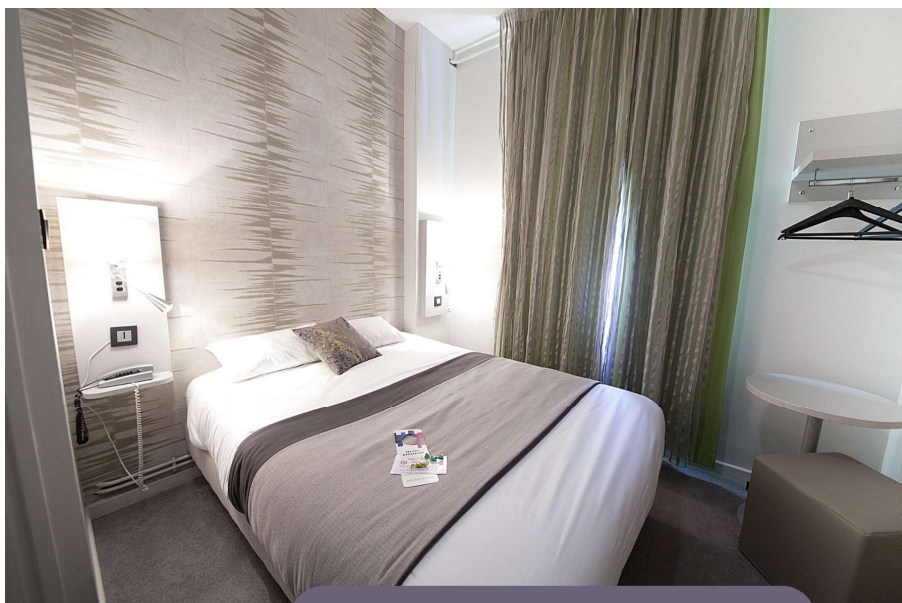

**Albert Elisabeth Gare SNCF**

 **5 km Clermont-fd Auvergne**

 **300 m gare SNCF**

**38 CHAMBRES**  
**8 TWIN / 4 FAMILLE**